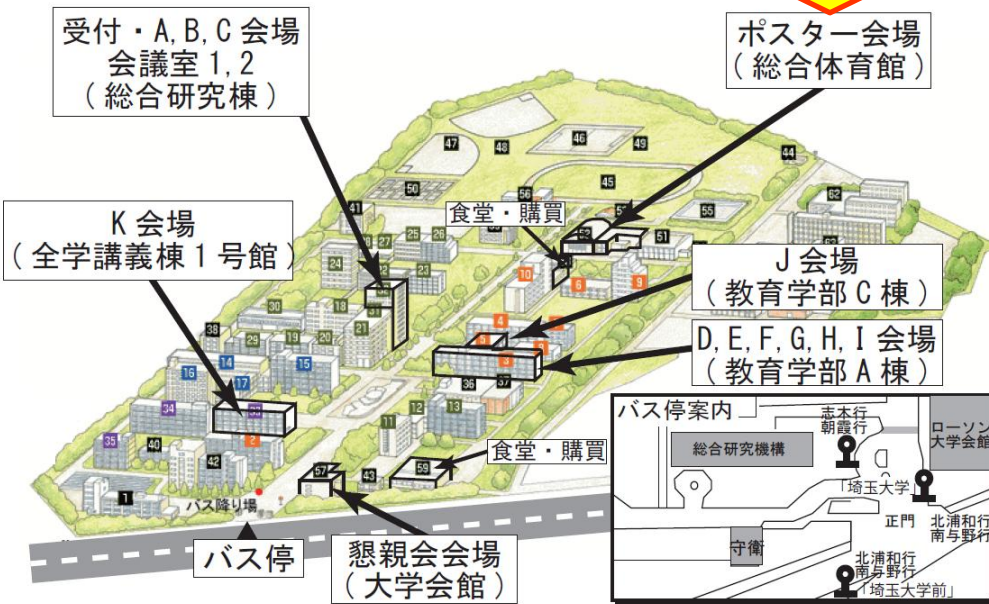

合同進学説明会会場

参加予定大学(あいうえお順)

- 青山学院大学理工学部
- 茨城大学理学部
- 愛媛大学理学部
- 大阪教育大学教育学部
- 国際基督教大学
- 埼玉大学理学部・教育学部
- 東海大学理学部
- 東京大学理学部
- 東京理科大学理工学部
- 日本女子大学理学部
- 文教大学教育学部
- 北海道大学理学部
- 明星大学総合理工学部
- 立教大学理学部

(1月24日現在)